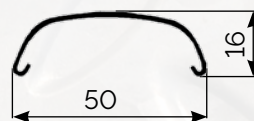

PŘEDNÍ A ZADNÍ BLATNÍK 24"KL

Rozměry

R = 328 mm

Délka:

přední blatník 665 mm

zadní blatník 1 035 mm