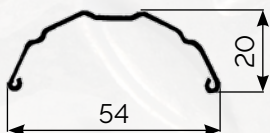

Blatníky jsou určeny pro jízdní kola. Vyrobeny jsou z hliníkových pásů. Povrch blatníků je leštěný nebo nastříkaný práškovou barvou. Konce blatníků jsou bezpečnostně lemovány. Jako příslušenství jsou k blatníkům dodávány vzpěry a připevňovací prvky.

PŘEDNÍ A ZADNÍ BLATNÍK 28"KL

Rozměry

R = 385 mm

Délka:

přední blatník 780 mm

zadní blatník 1235 mm

PŘEDNÍ A ZADNÍ BLATNÍK 26"KL

Rozměry

R = 355 mm

Délka:

přední blatník 700 mm

zadní blatník 1 160 mm

PŘEDNÍ A ZADNÍ BLATNÍK 20"KL

Rozměry

R = 280 mm

Délka:

přední blatník 575 mm

zadní blatník 890 mm